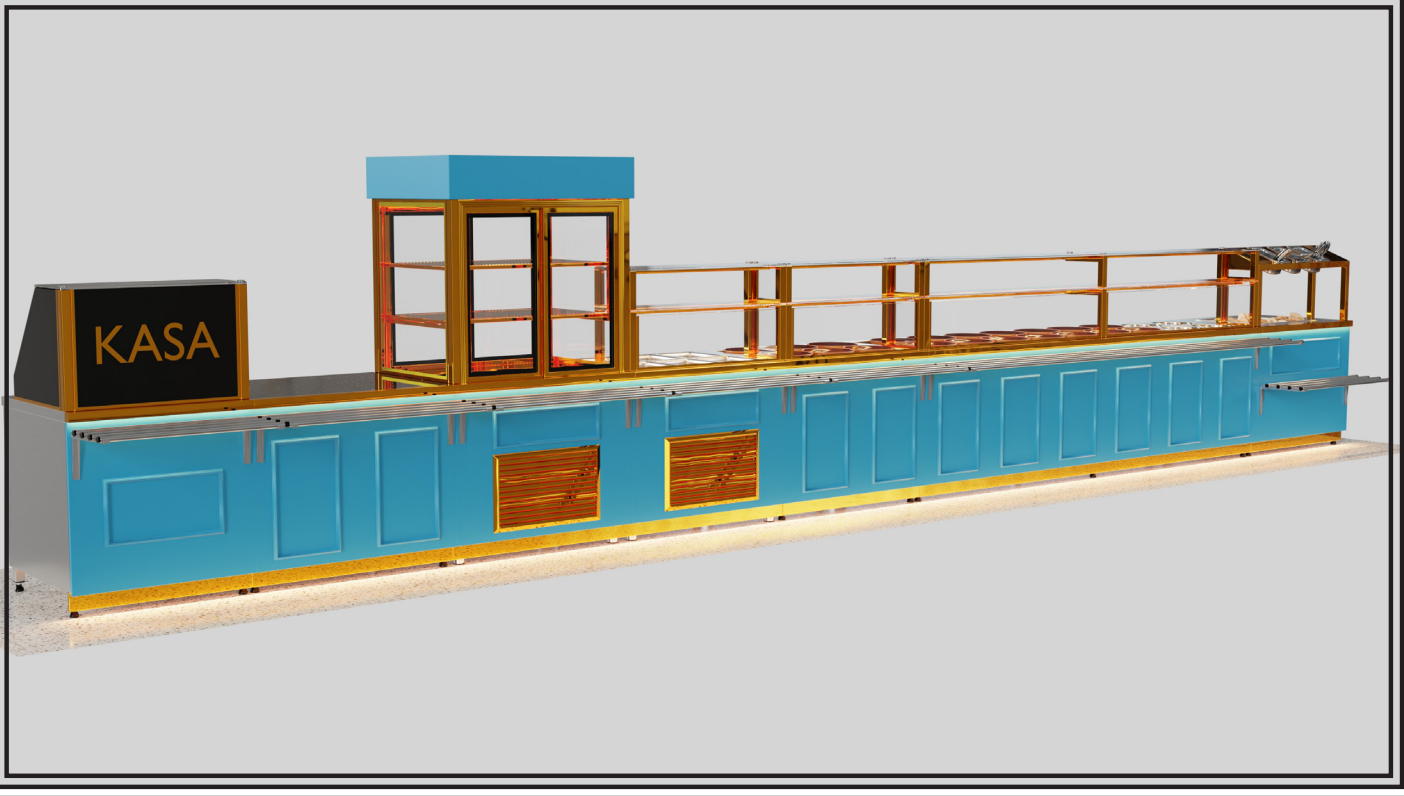

TEŞHİR HATTI / DISPLAY LINE

ÖZEL ÖLÇÜ VE FİYAT İÇİN İLETİŞİME GEÇİNİZ / CONTACT FOR SPECIAL SIZE AND PRICE.