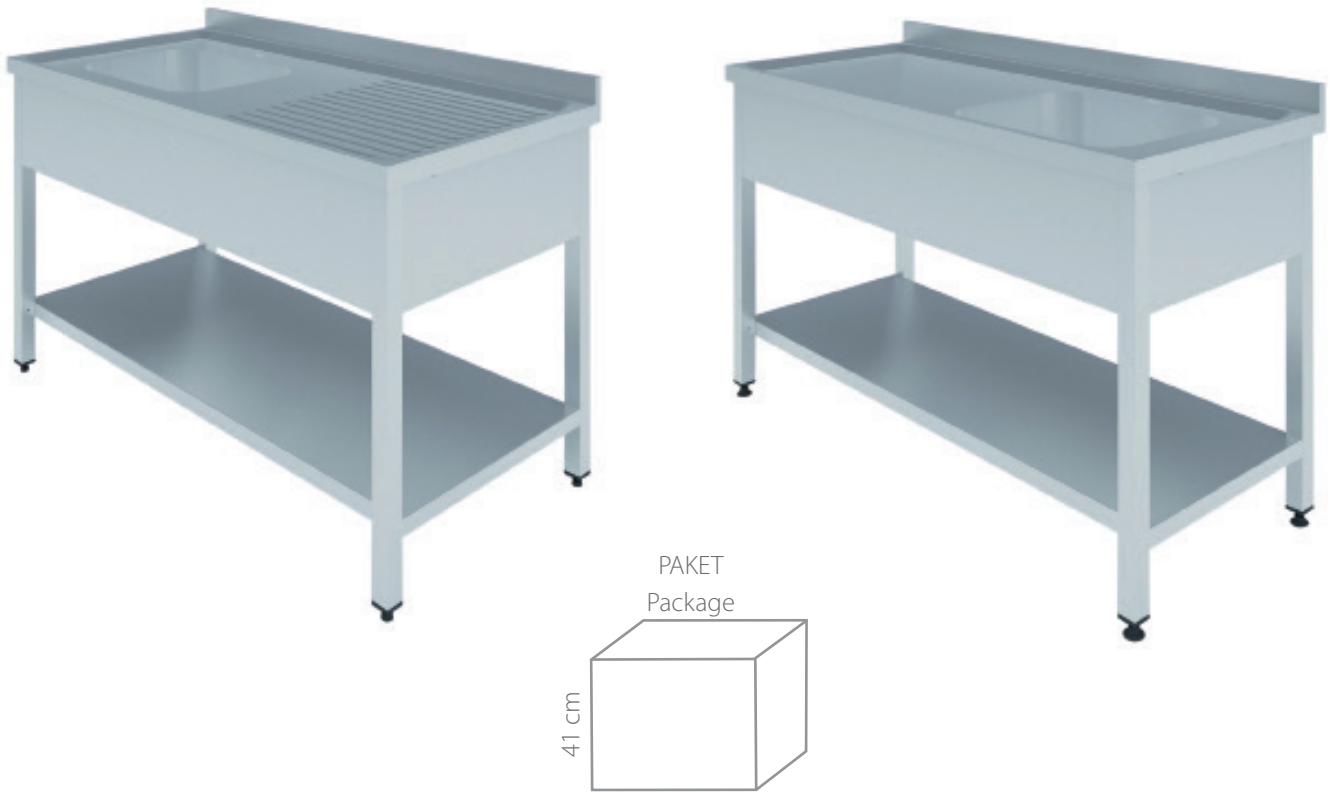

DEMONTE TEK EVYELİ TEZGAH / DISMOUNTABLE WORK TABLE WITH 1 SINK / PLONGE 1 BAC AVEC ÉTAGÈRE

600 mm Demonte Tek Evelyi Tezgah Sol

600 mm Dismountable Work Table With 1 Sink Left

KOD CODE	EBATLAR DIMENSIONS	KG KG	FİYAT PRICE
GAST-6EDT07L	700 x 600 x 850	22 Kg.	365 €
GAST-6EDT10R	1000 x 600 x 850	24 Kg.	450 €
GAST-6EDT12R	1200 x 600 x 850	28 Kg.	495 €
GAST-6EDT14R	1400 x 600 x 850	32 Kg.	530 €

700 mm Demonte Tek Evelyi Tezgah Sol

700 mm Dismountable Work Table With 1 Sink Left

KOD CODE	EBATLAR DIMENSIONS	KG KG	FİYAT PRICE
GAST-7EDT07L	700 x 700 x 850	22 Kg.	430 €
GAST-7EDT10L	1000 x 700 x 850	24 Kg.	460 €
GAST-7EDT12L	1200 x 700 x 850	28 Kg.	515 €
GAST-7EDT14L	1400 x 700 x 850	32 Kg.	540 €

600 mm Demonte Tek Evelyi Tezgah Sağ

600 mm Dismountable Work Table With 1 Sink Right

KOD CODE	EBATLAR DIMENSIONS	KG KG	FİYAT PRICE
GAST-6EDT10R	1000 x 600 x 850	24 Kg.	450 €
GAST-6EDT12R	1200 x 600 x 850	28 Kg.	495 €
GAST-6EDT14R	1400 x 600 x 850	32 Kg.	530 €

700 mm Demonte Tek Evelyi Tezgah Sağ

700 mm Dismountable Work Table With 1 Sink Right

KOD CODE	EBATLAR DIMENSIONS	KG KG	FİYAT PRICE
GAST-6EDT10R	1000 x 700 x 850	24 Kg.	460 €
GAST-6EDT12R	1200 x 700 x 850	28 Kg.	515 €
GAST-6EDT14R	1400 x 700 x 850	32 Kg.	540 €