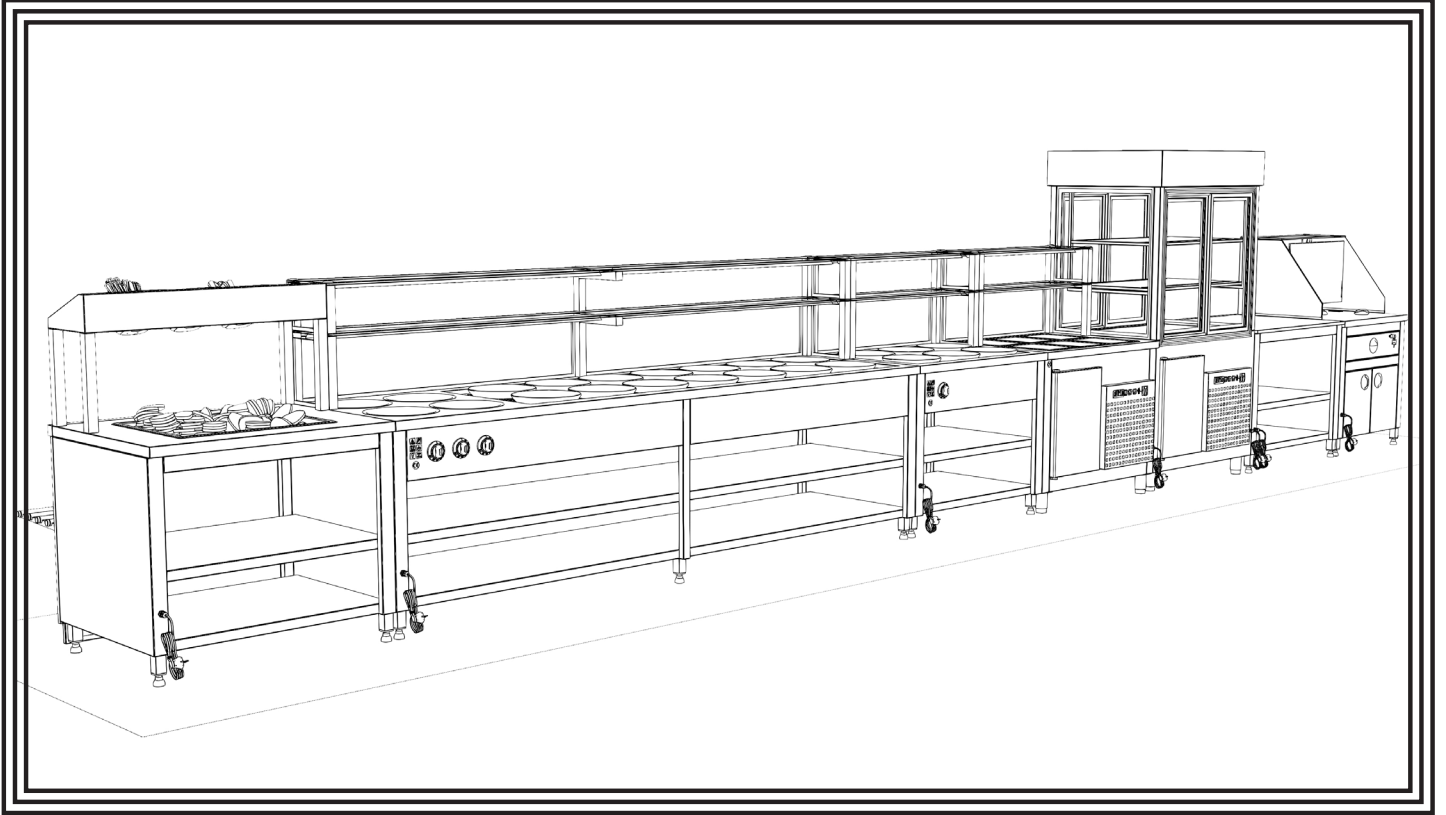

TEŞHİR HATTI / DISPLAY LINE

ÖZEL ÖLÇÜ VE FİYAT İÇİN İLETİŞİME GEÇİNİZ / CONTACT FOR SPECIAL SIZE AND PRICE.

TEŞHİR HATTI / DISPLAY LINE

ÖZEL ÖLÇÜ VE FİYAT İÇİN İLETİŞİME GEÇİNİZ / CONTACT FOR SPECIAL SIZE AND PRICE.