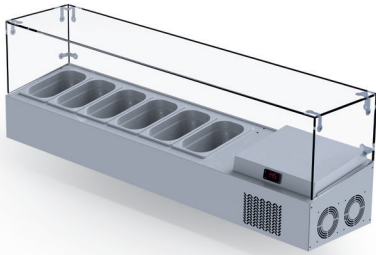

SET ÜSTÜ SALADBARLAR / COUNTERTOP SALADBAR

Gastronom kuvvetler
fiyata dahil değildir.
Gastronom containers
are not included.

TR

- Dış ortam sıcaklığı +43°C %65 nem oranı
- Eşit sıcaklık dağılımı için yeni tasarım
- Sıfır ODP enjekte 42 kg/m3 çevre dostu poliüretan izolasyon- Elektrikli otomatik defrost
- Kolay okunur ekranlı dijital kontrol
- Ergonomik kapı ve kulpu sayesinde kolay açılma ve temizlik
- Patentli 'Icecool' soğutma sistemi ile mükemmel verim ve enerji sarfıyatı
- Sıcak gaz defrost sistemi
- Atık ısı geri kazanımlı kondansasyon
- Tüm buzdolapların marine versiyonları mevcuttur.
- Marine versiyonları 'Icecool marine' sistemi, marine ayak ve raflar içerir.

EN

- Designed to operate in +43°C ambient %65 humidity
- New design for equal temperature distribution
- Zero ODP Injected 42 kg/m3 Polyurethane Insulation
- Digital controller with easy read screen
- Ergonomik kapı ve kulpu sayesinde kolay açılma ve temizlik
- Icecool refrigeration system designed to be most technologically advanced and energy efficient yet
- Hot gas defrost system
- Waste heat recovery condensate vaporiser system
- All refrigerators can be produced in marine version
- Marine version includes 'Icecool marine' system, legs and shelves

KOD CODE	SICAKLIK TEMP.	EBATLAR DIMENSIONS	GN 1/4-150	GÜÇ POWER	VOLTAJ VOLTAGE	TÜKETİM CONSUMPTION	KG KG	FİYAT PRICE
GAST-SBK5	+4 / +10	132X34X45	5	412 W	230 V / 50 Hz	0,2 kW 0,90 A	34 Kg	1.261 €
GAST-SBK6	+4 / +10	150X34X45	6	412 W	230 V / 50 Hz	0,2 kW 0,90	36 Kg	1.353 €
GAST-SBK8	+4 / +10	178X34X45	8	412 W	230 V / 50 Hz	0,2 kW 0,90	42 Kg	1.397 €
GAST-SBK10	+4 / +10	200X34X45	10	412 W	230 V / 50 Hz	0,2 kW 0,90	45 Kg	1.417 €
GAST-SBK11	+4 / +10	225X34X45	11	412 W	230 V / 50 Hz	0,2 kW 0,90	53 Kg	1.430 €
GAST-SBK12	+4 / +10	250X34X45	12	412 W	230 V / 50 Hz	0,2 kW 0,90	48 Kg	1.550 €
GAST-SBC5	+4 / +10	132X34X30	5	412 W	230 V / 50 Hz	0,2 kW 0,90	34 Kg	1.171 €
GAST-SBC6	+4 / +10	150X34X30	6	412 W	230 V / 50 Hz	0,2 kW 0,90	36 Kg	1.254 €
GAST-SBC8	+4 / +10	178X34X30	8	412 W	230 V / 50 Hz	0,2 kW 0,90	42 Kg	1.290 €
GAST-SBC10	+4 / +10	200X34X30	10	412 W	230 V / 50 Hz	0,2 kW 0,90	45 Kg	1.358 €
GAST-SBC11	+4 / +10	225X34X30	11	412 W	230 V / 50 Hz	0,2 kW 0,90	53 Kg	1.397 €
GAST-SBC12	+4 / +10	250X34X30	12	412 W	230 V / 50 Hz	0,2 kW 0,90	48 Kg	1.493 €