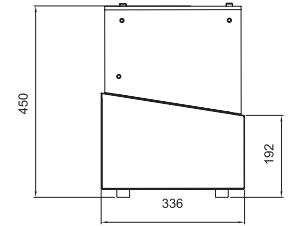

SET ÜSTÜ SALADBARLAR / COUNTERTOP SALADBAR

Gastronom kuvvetler
fiyata dahil değildir.
Gastronom containers
are not included.

TR

- Dış ortam sıcaklığı +43°C %65 nem oranı
- Eşit sıcaklık dağılımı için yeni tasarım
- Sıfır ODP enjekte 42 kg/m3 çevre dostu poliüretan izolasyon- Elektrikli otomatik defrost
- Kolay okunur ekranlı dijital kontrol
- Ergonomik kapı ve kulpu sayesinde kolay açılma ve temizlik
- Patentli 'Icecool' soğutma sistemi ile mükemmel verim ve enerji sarfıyatı
- Sıcak gaz defrost sistemi
- Atık ısı geri kazanımlı kondansasyon
- Tüm buzdolapların marine versiyonları mevcuttur.
- Marine versiyonları 'Icecool marine' sistemi, marine ayak ve raflar içerir.

EN

- Designed to operate in +43°C ambient %65 humidity
- New design for equal temperature distribution
- Zero ODP Injected 42 kg/m3 Polyurethane Insulation
- Digital controller with easy read screen
- Ergonomik kapı ve kulpu sayesinde kolay açılma ve temizlik
- Icecool refrigeration system designed to be most technologically advanced and energy efficient yet
- Hot gas defrost system
- Waste heat recovery condensate vaporiser system
- All refrigerators can be produced in marine version
- Marine version includes 'Icecool marine' system, legs and shelves

KOD CODE	SICAKLIK TEMP.	EBATLAR DIMENSIONS	GN 1/4-150	GÜÇ POWER	VOLTAJ VOLTAGE	TÜKETİM CONSUMPTION	KG KG	FİYAT PRICE
GAST-SBK5	+4 / +10	132X34X45	5	412 W	230 V / 50 Hz	0,2 kW 0,90 A	34 Kg	1.261 €
GAST-SBK6	+4 / +10	150X34X45	6	412 W	230 V / 50 Hz	0,2 kW 0,90	36 Kg	1.353 €
GAST-SBK8	+4 / +10	178X34X45	8	412 W	230 V / 50 Hz	0,2 kW 0,90	42 Kg	1.397 €
GAST-SBK10	+4 / +10	200X34X45	10	412 W	230 V / 50 Hz	0,2 kW 0,90	45 Kg	1.417 €
GAST-SBK11	+4 / +10	225X34X45	11	412 W	230 V / 50 Hz	0,2 kW 0,90	53 Kg	1.430 €
GAST-SBK12	+4 / +10	250X34X45	12	412 W	230 V / 50 Hz	0,2 kW 0,90	48 Kg	1.550 €
GAST-SBC5	+4 / +10	132X34X30	5	412 W	230 V / 50 Hz	0,2 kW 0,90	34 Kg	1.171 €
GAST-SBC6	+4 / +10	150X34X30	6	412 W	230 V / 50 Hz	0,2 kW 0,90	36 Kg	1.254 €
GAST-SBC8	+4 / +10	178X34X30	8	412 W	230 V / 50 Hz	0,2 kW 0,90	42 Kg	1.290 €
GAST-SBC10	+4 / +10	200X34X30	10	412 W	230 V / 50 Hz	0,2 kW 0,90	45 Kg	1.358 €
GAST-SBC11	+4 / +10	225X34X30	11	412 W	230 V / 50 Hz	0,2 kW 0,90	53 Kg	1.397 €
GAST-SBC12	+4 / +10	250X34X30	12	412 W	230 V / 50 Hz	0,2 kW 0,90	48 Kg	1.493 €